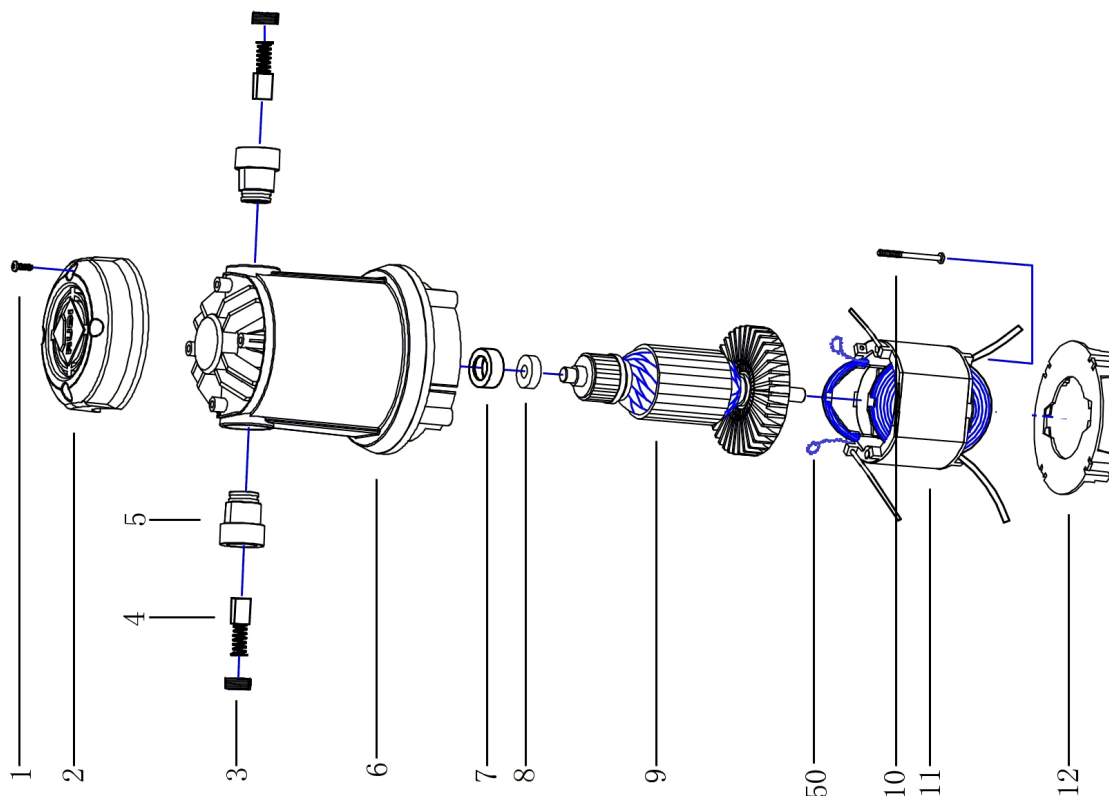

Queda reservado el derecho de introducir cualquier modificacion técnica sin previo aviso
 We reserve the right to introduce any technical modification without previous notice

Part-list	ES	EN	Prod.	
1	24505 4	TORN ST4,8X9,5	SCREW ST4,8X9,5	
2	24506 1	TAPA TRASERA RUBIMIX-9N	REAR COVER RUBIMIX-9N	
3	24507 2	JUEGO TAPA PORTAESCOBILLAS RUBIMIX-9N 2U	BRUSH HOLDER COVER RUBIMIX-9N	
4	24533 2	ESCOBILLA RUBIMIX-9N 110V	CARBON BRUSHER RUBIMIX-9N 110V	25942, 25948, 24949
4	24532 2	ESCOBILLA RUBIMIX-9N 230V	CARBON BRUSHER RUBIMIX-9N 230V	25940, 25944, 24954, 24958, 24986
5	24509 2	JUEGO PORTAESCOBILLAS RUBIMIX-9N 2 UN	BRUSHER HOLDER RUBIMIX-9N	
6	24510 1	CARCASA MOTOR RUBIMIX-9N	MOTOR HOUSING RUBIMIX-9N	
7	25121 1	FUNDA GOMA RUBIMIX-9	RUBBER LOOP RMIX-9-BL	
8	25122 1	RODAMIENTO 6000 RUBIMIX-9	6000 BEARING RMIX-9-BL	
9	25440 1	ROTOR 120V RUBIMIX-9	ROTOR 120V RMIX-9-BL	25942, 25948, 24949
9	25124 1	ROTOR 230V RUBIMIX-9	ROTOR 230V RMIX-9-BL	25940, 25944, 24954, 24958, 24986
10	24360 2	TORN ST4,8X60	SCREW ST4,8X60	
11	25441 1	ESTATOR 120V RUBIMIX-9	STATOR 120V RMIX-9-BL	25942, 25948, 24949
11	25120 1	ESTATOR 230V RUBIMIX-9	STATOR 230V RMIX-9-BL	25940, 25944, 24954, 24958, 24986
12	24512 1	TAPA VENTILADOR RUBIMIX-9N	WIND COVER RUBIMIX-9N	
50	24561 2	CONEXION ESTATOR-ESCOB.RMIX-9-N/PLUS	STATOR-BRUSH CONNECT.RMIX-9-N/PLUS	